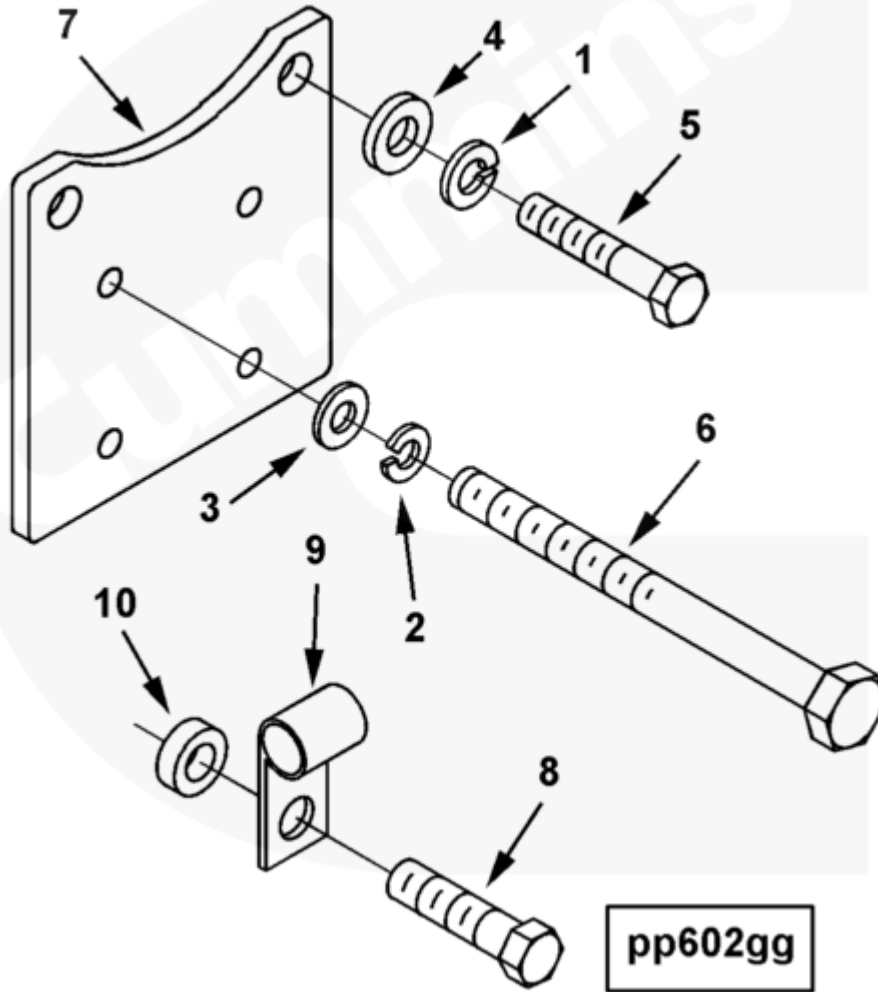

# Parts Catalog - Option Detail

Electronic Parts Catalog - Option Detail				
Option	Group	Graphic	Film Card	Date
PP2404-02	06.01.2	pp602gg	K38	14-MAR-01
<b>Engines</b>	GTA38, K38, KTA38GC CM558, QSK38 CM2150 K106, QSK38 CM2150 MCRS, QSK38 CM850 MCRS			

©Cummins Inc

[SMALL](#) | [MEDIUM](#) | [LARGE](#)

Cart	Ref No	Part Number	Part Description	Required	Remarks
<a href="#">View My Cart</a>					
		<a href="#">PP2404-02</a>	Oil Control Valve Mounting		
		<a href="#">3631874</a>	Oil Control Valve Mounting		
<input type="checkbox"/>	1	<a href="#">S 604</a>	Lock Washer	2	3/8 in.

<input type="checkbox"/>	2	<a href="#">S 605</a>	Lock Washer	3	5/16 in.
<input type="checkbox"/>	3	<a href="#">S 626</a>	Plain Washer	3	5/16 in.
<input type="checkbox"/>	4	<a href="#">63842</a>	Plain Washer	2	3/8 in.
<input type="checkbox"/>	5	<a href="#">S 137</a>	Hexagon Head Cap Screw	2	3/8 - 16 x 2 in.
<input type="checkbox"/>	6	<a href="#">S 164</a>	Hexagon Head Cap Screw	3	5/16 - 24 X 3 Inch.
<input type="checkbox"/>	7	<a href="#">3634172</a>	Valve Bracket	1	
<input type="checkbox"/>	8	<a href="#">S 108 B</a>	Hexagon Head Cap Screw	1	5/16 - 24 X 3 1/4 Inch.
<input type="checkbox"/>	9	<a href="#">3627412</a>	Clip	1	
<input type="checkbox"/>	10	<a href="#">3632879</a>	Mounting Spacer	1	